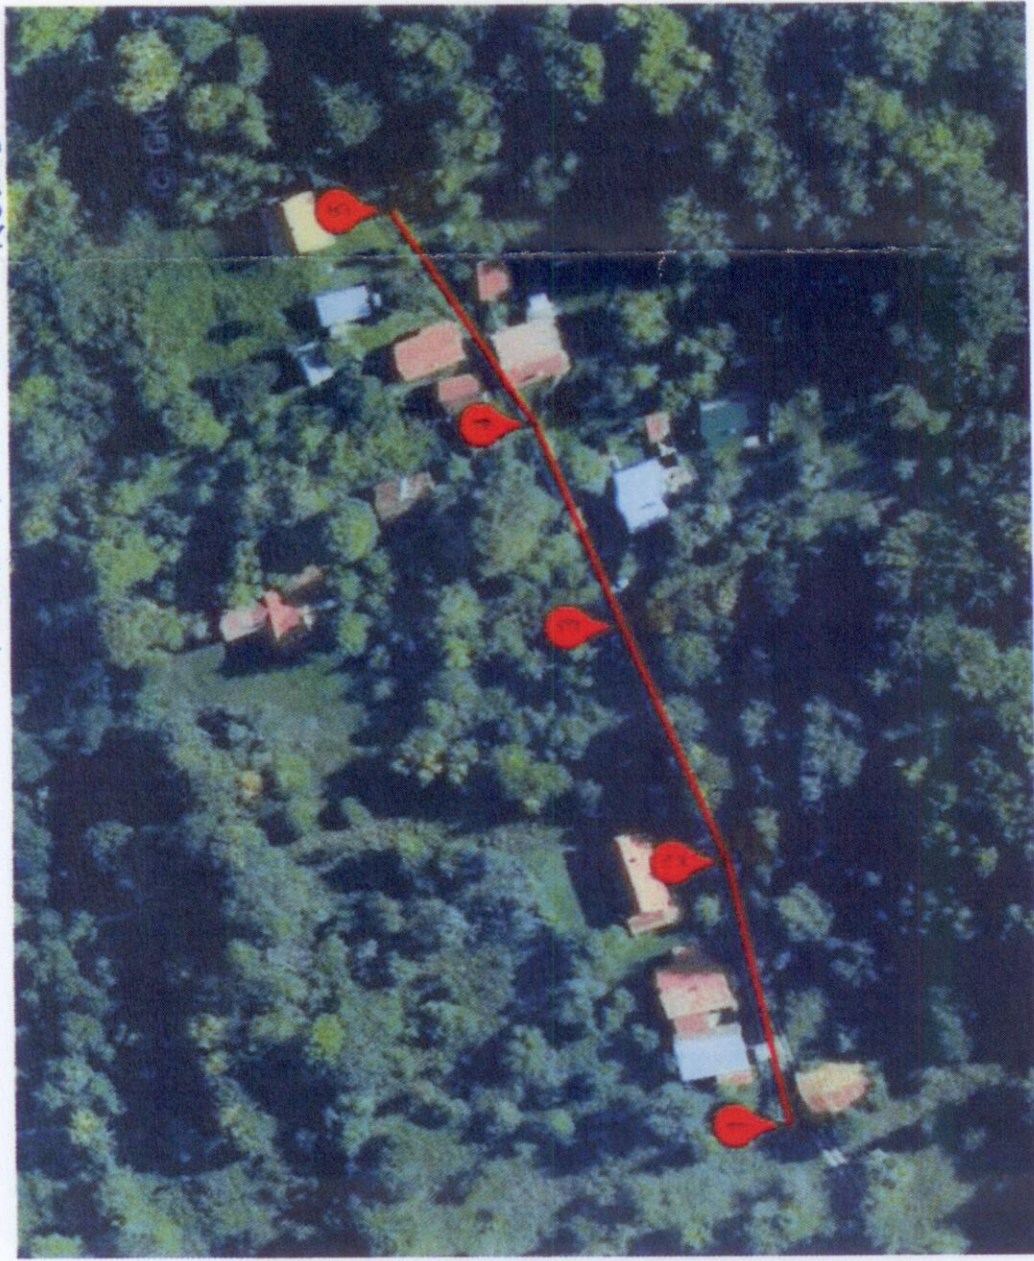

VYEMIS HIN VELLE' ROVNE' MEDZIN

ORRES: BYTCA

KU : VELLE' ROVNE'

↔ VYEMIS